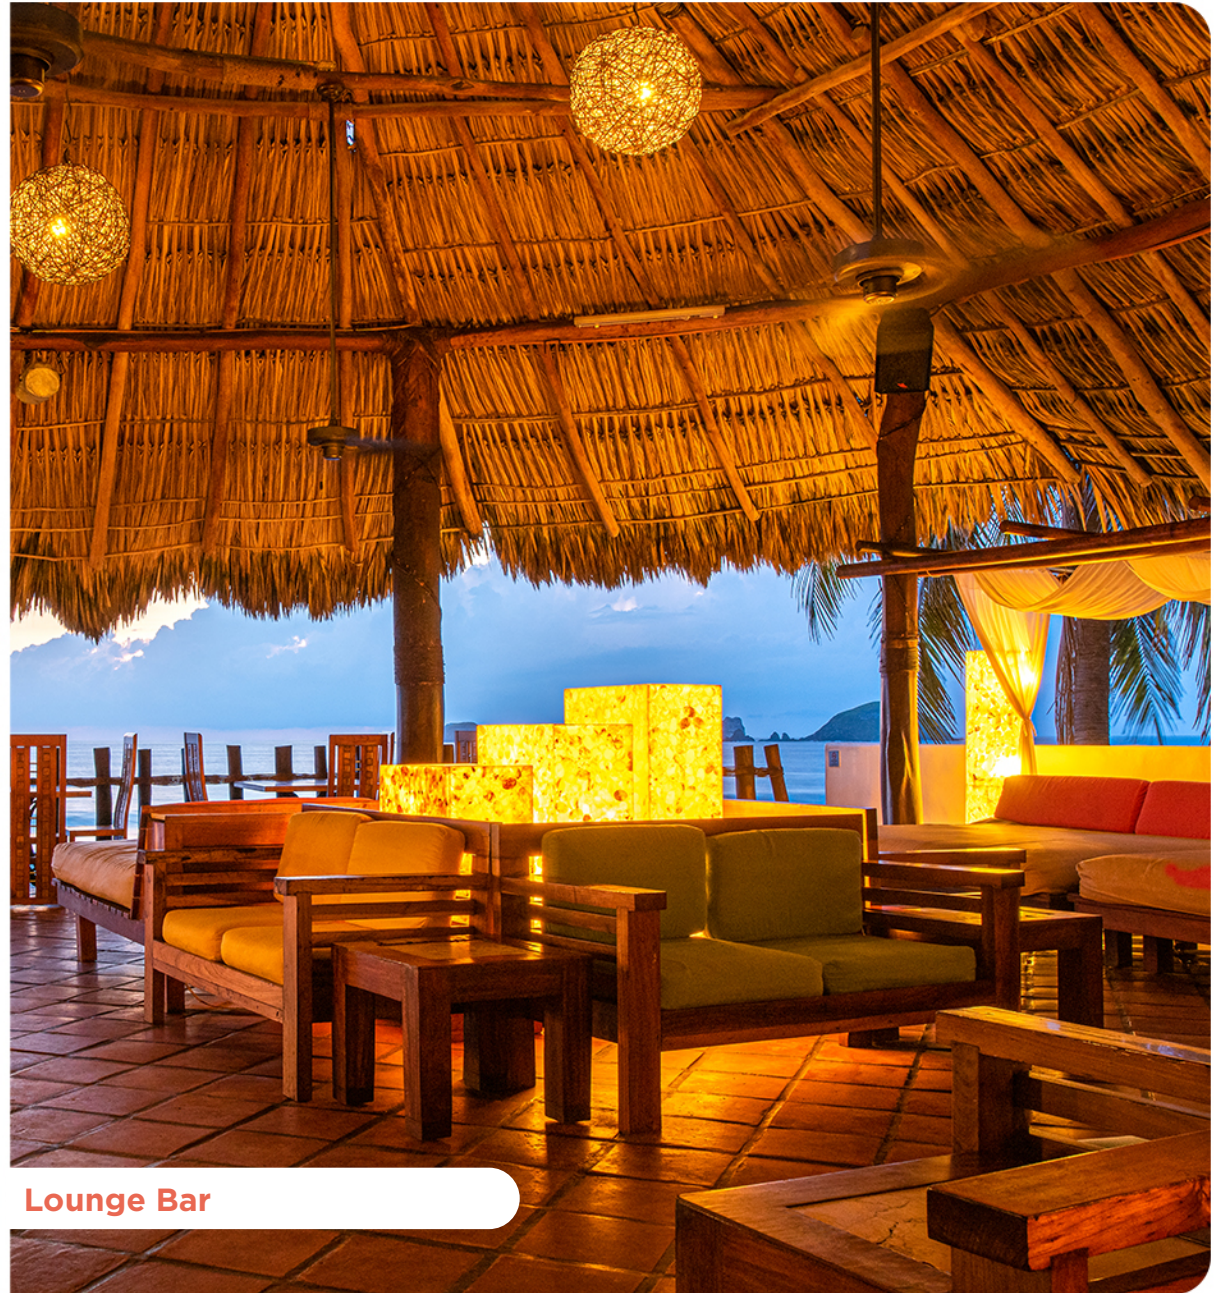

Park Royal Beach Ixtapa

IXTAPA

by Park Royal Hotels & Resorts

Ixtapa

Pocos destinos en el Pacífico mexicano son tan atractivos y completos para disfrutar unas vacaciones familiares.

Refréscate en la alberca donde podrás admirar el mar y los impresionantes atardeceres de Ixtapa.

Park Royal Beach Ixtapa es ideal para disfrutar todo lo que este increíble destino tiene para ti. Descansa en sus 228 habitaciones amplias y cómodas, deléitate con el abundante buffet y el restaurante de especialidades, refréscate en alguno de los tres bares y baila hasta el amanecer en el Chill Bar. El Kids' Club espera a tus pequeños para que se diviertan en grande.

Cocina italiana a la carta

Hamburguesas, hot dogs y pizzas

Crudités y algo más

LOBBY BAR

Lounge Bar

Instalaciones

Alberca principal • Alberca infantil con juegos • Playa

Programa de entretenimiento diurno y nocturno para niños, adolescentes y adultos.