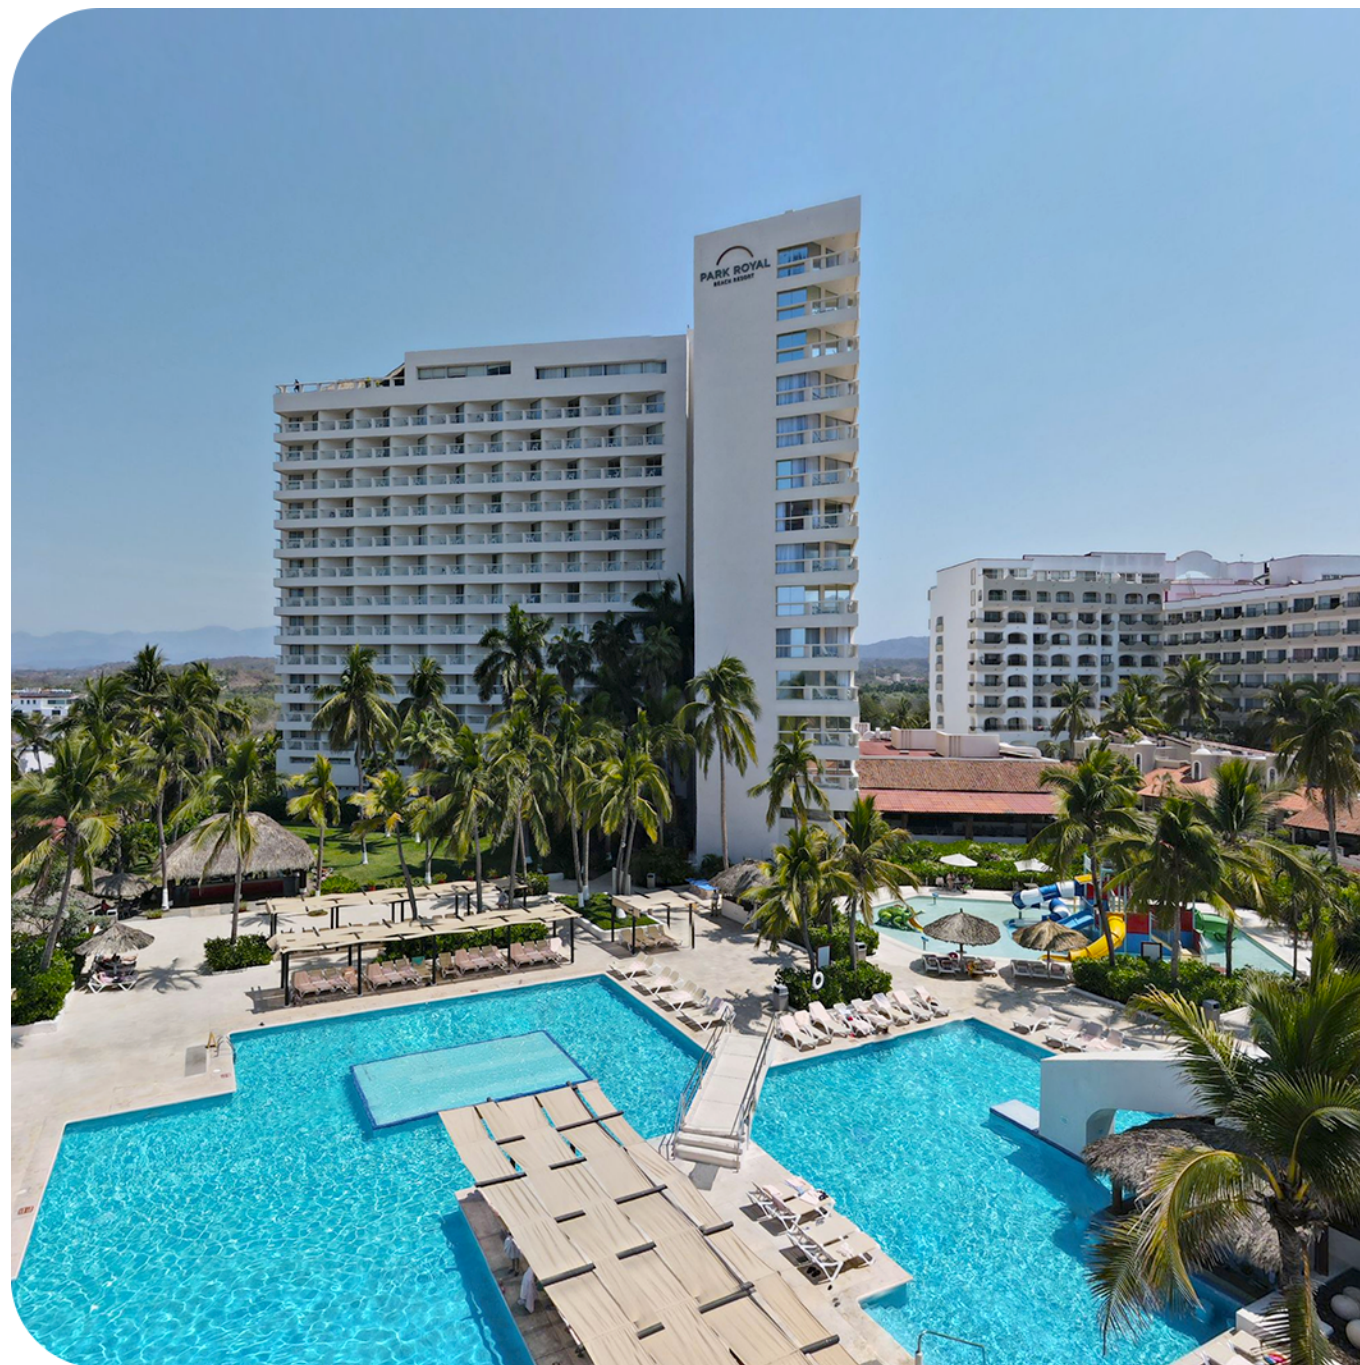

Park Royal Beach Ixtapa

IXTAPA

by Park Royal Hotels & Resorts

Ixtapa

Pocos destinos en el Pacífico mexicano son tan atractivos y completos para disfrutar unas vacaciones familiares.

Refréscate en la alberca donde podrás admirar el mar y los impresionantes atardeceres de Ixtapa.

Park Royal Beach Ixtapa es ideal para disfrutar todo lo que este increíble destino tiene para ti. Descansa en sus 228 habitaciones amplias y cómodas, deléitate con el abundante buffet y el restaurante de especialidades, refréscate en alguno de los tres bares y baila hasta el amanecer en el Chill Bar. El Kids' Club espera a tus pequeños para que se diviertan en grande.

Park Royal Beach Ixtapa se ubica en la encantadora playa El Palmar, en el corazón de la Zona Hotelera, cerca de tiendas y restaurantes. A 20 km del Aeropuerto Internacional de Ixtapa-Zihuatanejo.

Ubicación