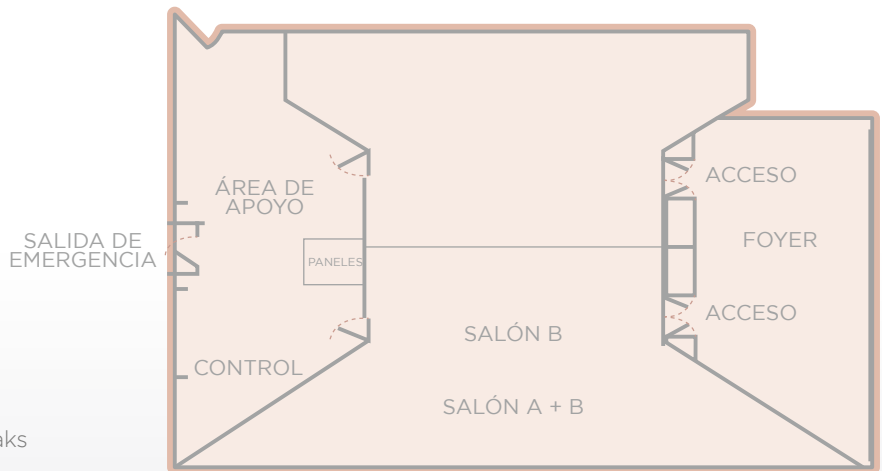

SALONES	LUZ NATURAL	m ²	LARGO	ANCHO	ALTO	SERVICIOS						
						COCKTAIL	REUNIONES	IMPERIAL	BANQUETE	ESCUELA	EN FORMA DE U	CONFERENCIA
IXTAPA I	X (Vista al mar)	149	5.85	6.12	6	46 pax	09 pax	06 pax	40 pax	30 pax	6 pax	40 pax
IXTAPA II	X (Vista al mar)	162	5.85	6.12	6	46 pax	09 pax	06 pax	40 pax	60 pax	6 pax	40 pax
IXTAPA	X (Vista al mar)	311	11.70	6.12	6	92 pax	18 pax	13 pax	80 pax	60 pax	14 pax	80 pax
TAXCO	X (Vista al mar)	80	11.20	4.73	2.5	16 pax	08 pax	10 pax	12 pax	16 pax	08 pax	20 pax

* Indicadores de acuerdo con la separación entre personas de 1.5 m (distancia segura)

PARK ROYAL[®]
BEACH RESORTS

 **Tour virtual** <https://park-royal-beach-ixtapa.firstview.us>

 Blvd. Ixtapa lote 5-A, Zona Hotelera 1, Ixtapa, Gro. C.P. 40884